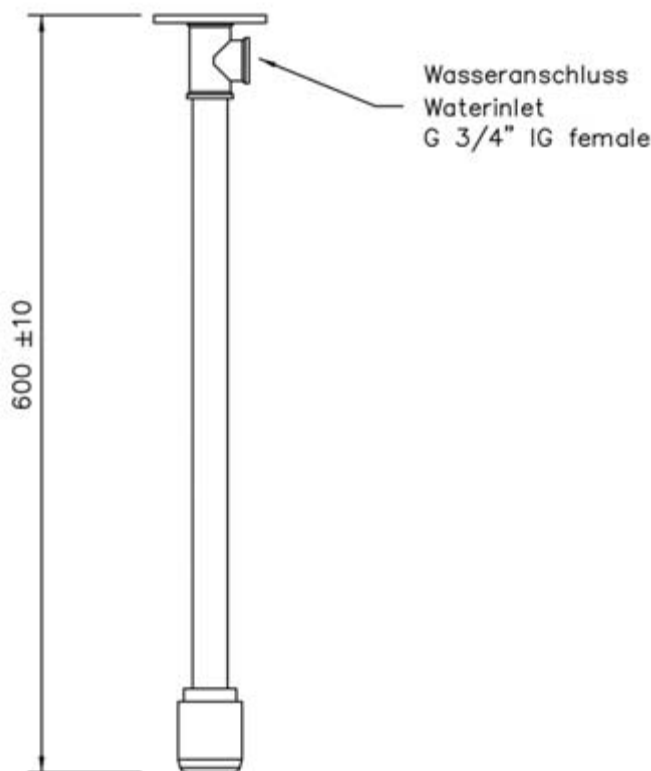

WWW.OCNISPRCHY.CZ

Tělní sprcha bez ovládání, s montáží do stropu, na omítku, nerezové provedení

- Sprchovací rameno ¾", leštěná nerezová ocel, celková délka 600 mm
- Robustní stropní příruba, leštěná nerezová ocel, napojení vody ¾" - vnitřní
- Vysoce výkonná sprchovací hlavice z nerez, zlepšený sprchovací profil, odolná proti korozi, prakticky bezúdržbová, odolná proti usazeninám, velice robustní, sama se vyprazdňuje
- Integrovaný regulátor průtoku 50 l vody/min. při 1,5 – 3 bar tlaku v potrubí
- Upevňovací výška je stanovena dle normy tak, že spodní okraj sprchové hlavice musí být ve výšce 2 200 mm (± 100 mm) nad úrovní podlahy
- Označovací štítek pro tělní sprchu 150 mm x 150 mm dle normy
- Odpovídá normám: ČSN EN 15154-1:2006, STN EN 15154-1:2006, DIN EN 15154-1:2006, DIN 12899-3:2009, ANSI Z358.1-2009, GOST-R Certifikát č. 0145433.
- Výrobek: B-Safety nebo rovnocenný
- Obj. číslo: BRU 073 095
- Výhradní dodavatel v ČR: www.ocnisprchy.cz (BangCo s.r.o.)