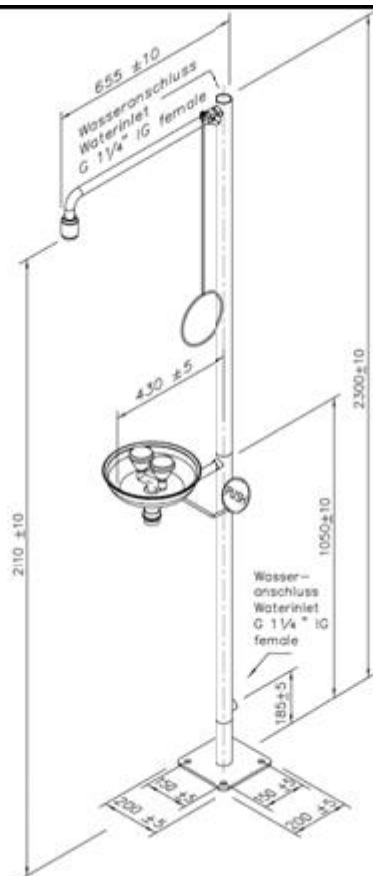

[WWW.OCNISPRCHY.CZ](http://WWW.OCNISPRCHY.CZ)

**Samostatně stojící tělní sprcha se spouštěcím táhlem a oční a obličejovou sprchou s nerezovou vaničkou a montáží na podlahu**

- Tělní sprcha s upevňovací patkou z nerezů kryto chemicky odolným práškovým lakem, 200 x 200 mm
- Spojovací trubice dvojdílná, nerez krytý zeleným chemicky odolným práškovým lakem, horní a spodní přívod 1 ¼ '' vnitřní závit
- Sprchovací rameno ¾'', mosaz, chemicky odolné práškové krytí, 655 mm od stěny
- Kulový ventil ¾'' z nerezů se spouštěním tažnou ocelovou tyčkou 700 mm, chemicky odolné práškové krytí, DIN-DVGW zkoušeny a povoleny
- Vysoce výkonná sprchovací hlavice z chemicky odolného plastu, zlepšený sprchovací profil, odolná proti korozi, prakticky bezúdržbová, odolná proti usazeninám, velice robustní, sama se vyprazdňuje
- Proud 50 l vody/min. při tlaku 1,5 – 3 bar tlaku v potrubí, normovaný profil sprchovacího kužele
- Celková výška 2 300 mm (± 100 mm), 655 mm od stěny (hlavice)
- Oční a obličejová sprcha s vaničkou, nerez krytý chemicky odolným práškovým lakem
- Spouštěcí ocelová páka s velkým nápisem PUSH, opatřená dosvitovou vrstvou podle DIN 67510
- Kulový ventil s 90 ° akcí, sám se neuzavírá, mosaz, povolený a zkoušený dle DIN-DVGW, chemicky odolné práškové zelené lakování

[WWW.OCNISPRCHY.CZ](http://WWW.OCNISPRCHY.CZ)

- Široce tryskající sprchové hlavice, mosaz, chemicky odolné práškové lakování, plastová trysková deska odolná proti zanášení, gumové chráničky proti poranění a poškození, krytky proti prachu
- Integrovaný průtokový regulátor 16 l vody/min
- Vanička nerezová prům. 275 mm, chemicky odolné práškové zelené lakování, připojení odpadu 1 ¼ ″ vnější
- Označovací štítek pro tělní sprchu 150 mm x 150 mm dle normy, pro oční sprchu 150 x 150 mm, dle normy
- Odpovídá normám: ČSN EN 15154-1:2006 a 2:2006, STN EN 15154-1:2006 a 2:2006, DIN EN 15154-1:2006 a 2:2006, DIN 12899-3:2009, ANSI Z358.1-2009, GOST-R Certifikát č. 0145433.
- Výrobek: B-Safety nebo rovnocenný